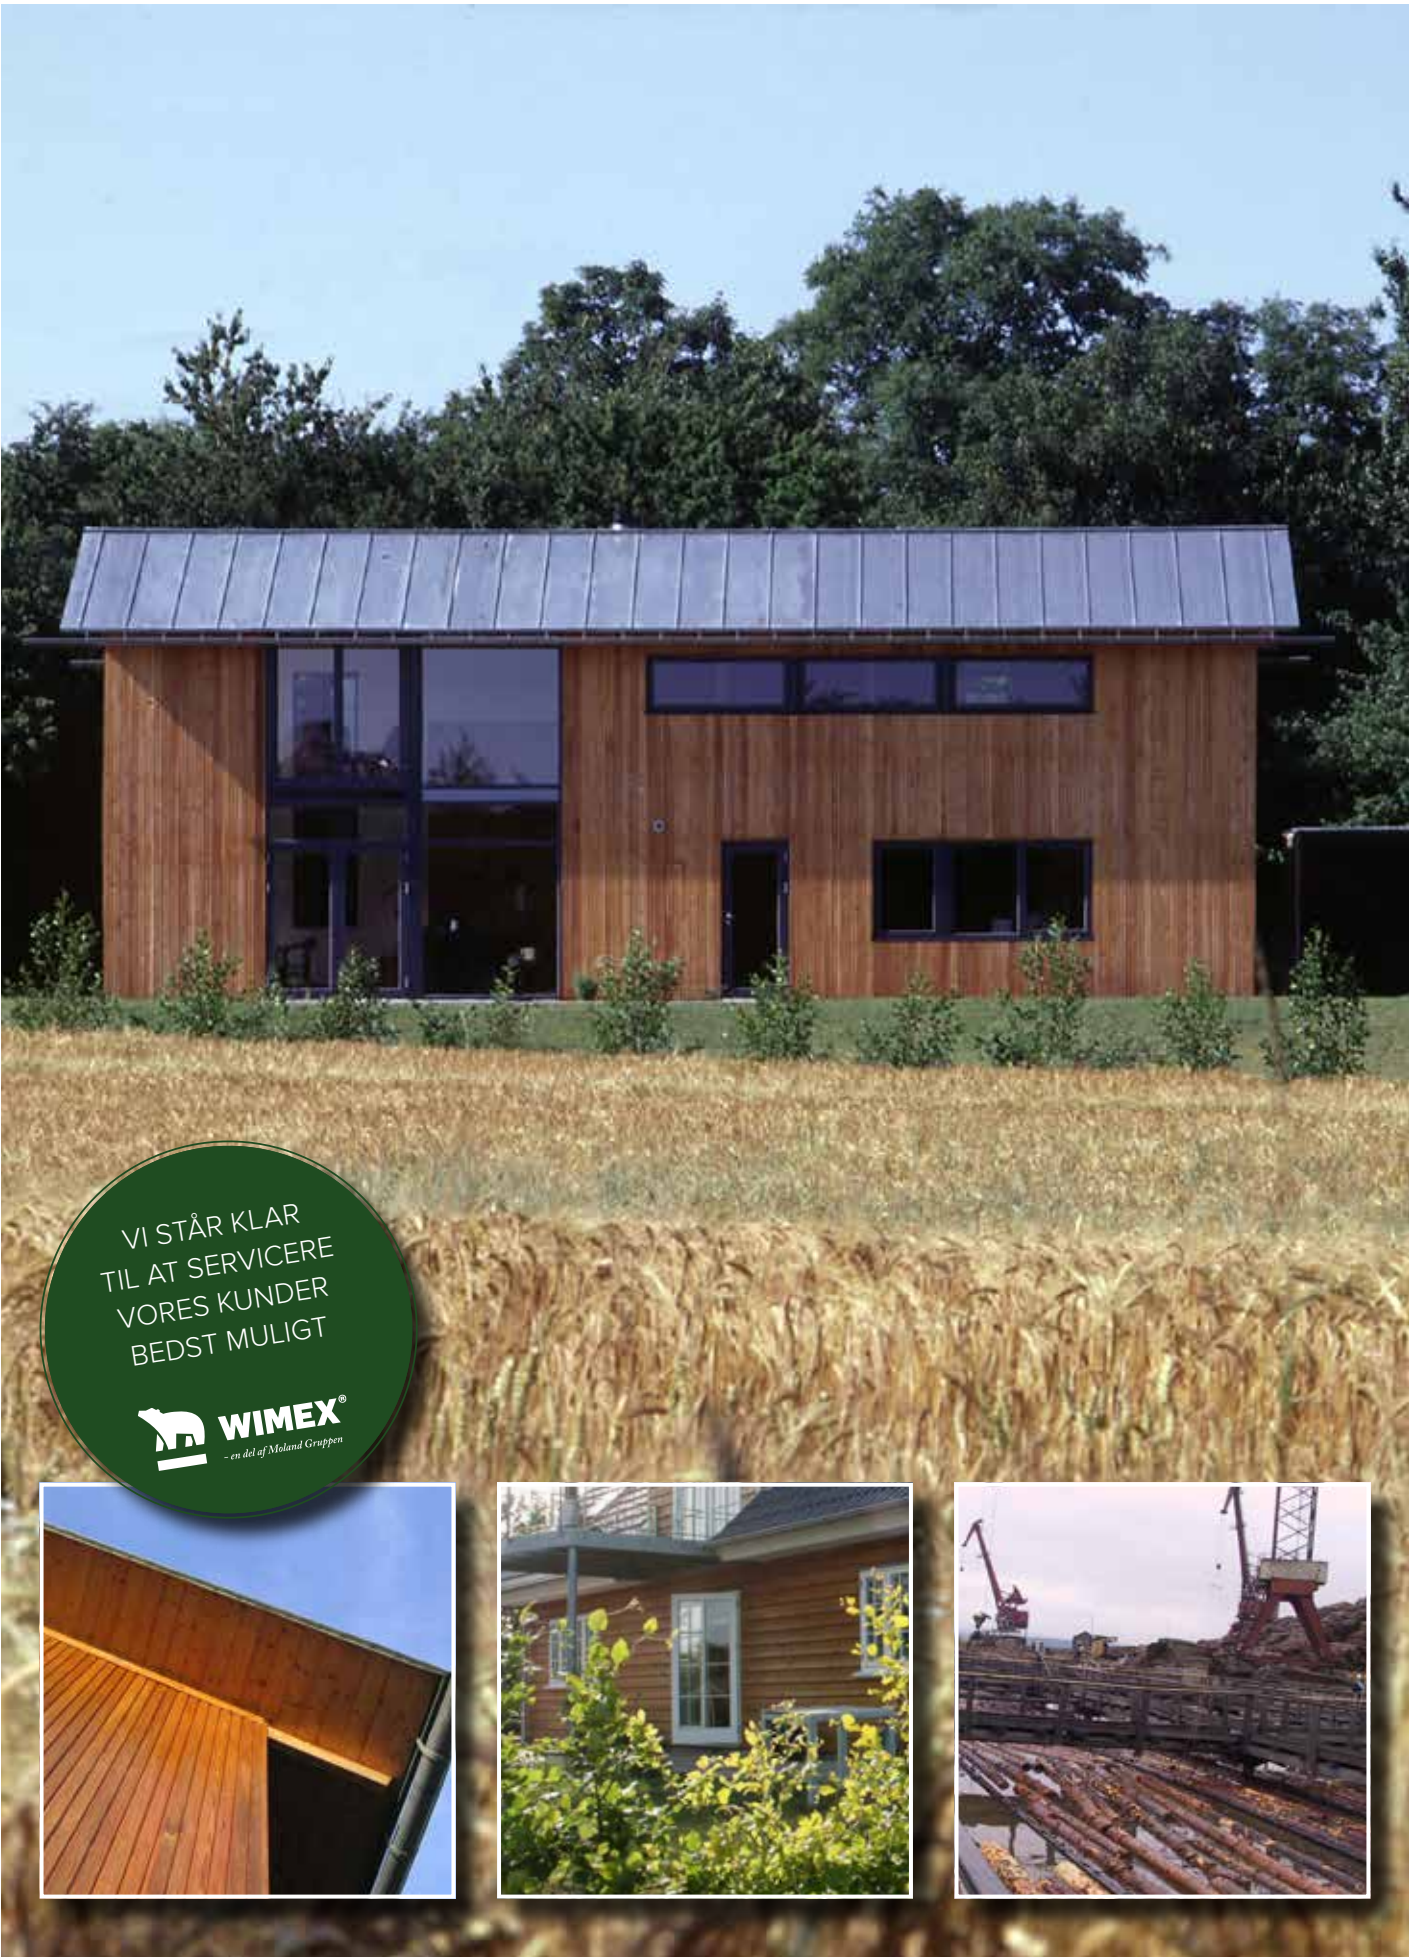

VI STÅR KLAR
TIL AT SERVICERE
VORES KUNDER
BEDST MULIGT