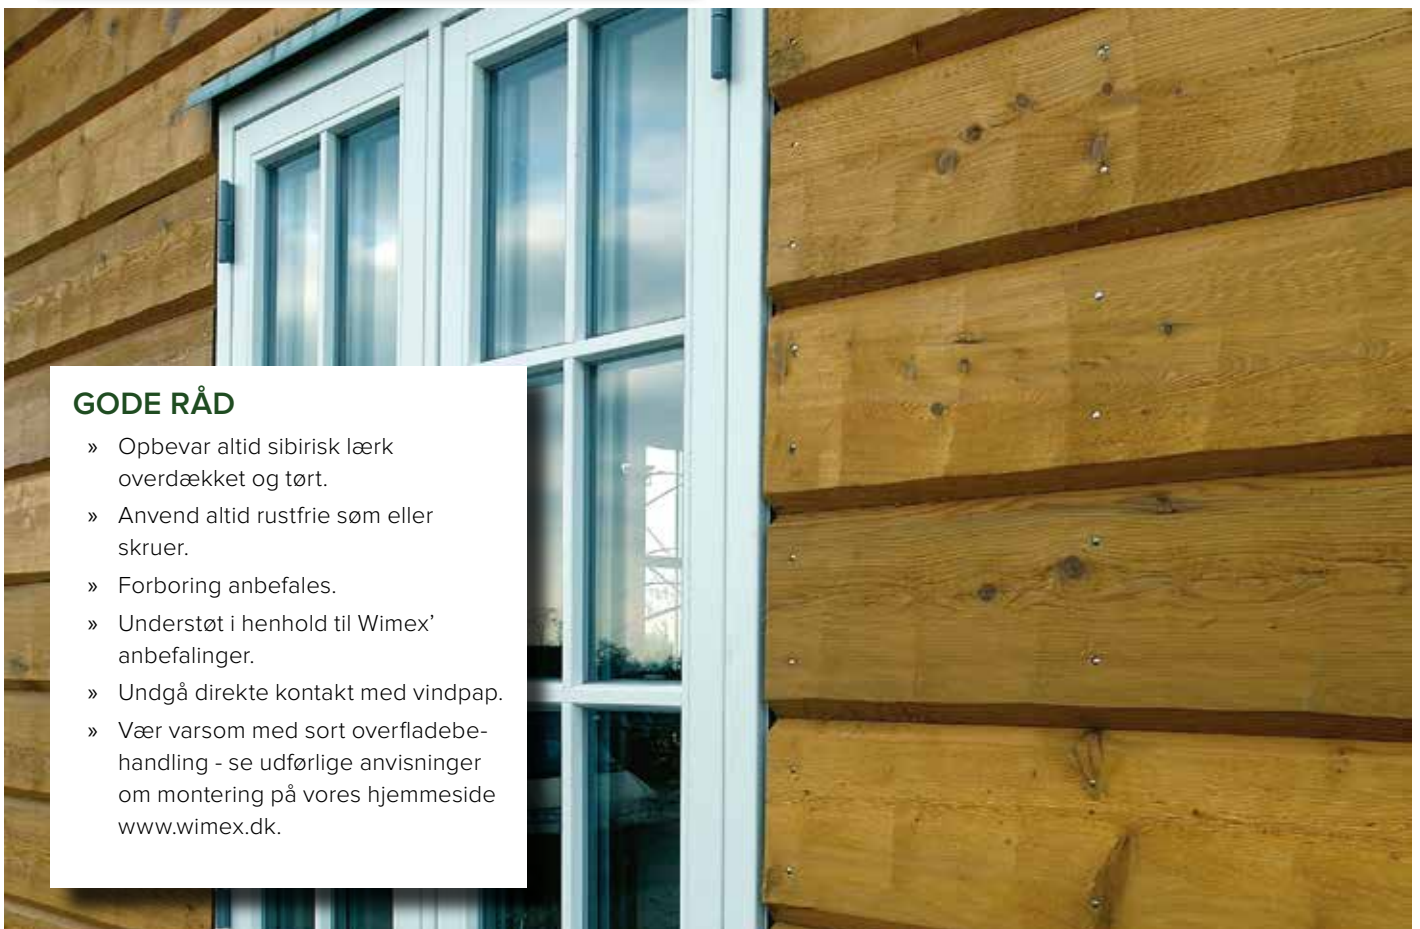

GODE RÅD

- » Opbevar altid sibirisk lærk overdækket og tørt.
- » Anvend altid rustfrie søm eller skruer.
- » Forboring anbefales.
- » Understøt i henhold til Wimex' anbefalinger.
- » Undgå direkte kontakt med vindpap.
- » Vær varsom med sort overfladebehandling - se udførlige anvisninger om montering på vores hjemmeside www.wimex.dk.